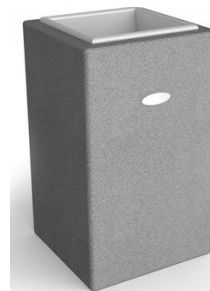

**DESIGN**

**BLOEMBAKKEN**

**TIME 2 PLAY**

**stilum** 

**ARUNDO 500** Ø 60 – 45 x H 50 cm; 50 kg

**CYLINDRUS 1000** Ø 50 x H 100 cm; 70 kg

**ARUNDO 750** Ø 60 – 45 x H 75 cm; 70 kg

**LINEA 500** 50 x 50 x H 50 cm; 65 kg

**ARUNDO 1000** Ø 60 – 45 x H 100 cm; 95 kg

**LINEA 750** 50 x 50 x H 75 cm; 90 kg

**CYLINDRUS 500** Ø 50 x H 50 cm; 40 kg

**LINEA 1000** 50 x 50 x H 100 cm; 115 kg (op RVS sokkel)

**CYLINDRUS 750** Ø 50 x H 75 cm; 60 kg

**OLLARIS** Ø 55 x H 50 cm; 35 kg

**GRATUS 1** Ø 78 x H 52 cm; 75 kg

**MINO 1 (mini)** 18 x 18 x H 18 cm

**FLORA** Ø 45 x H 33 cm; 18,50 kg

**MINO 2 (mini)** 25 x 25 x H 25 cm