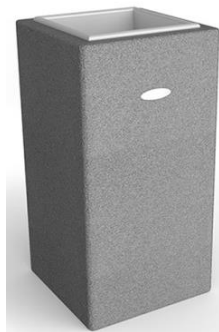

**DESIGN**

**BLOEMBAKKEN**

**TIME 2 PLAY**

**stilum** 

**ARUNDO 500** Ø 60 – 45 x H 50 cm; 50 kg

**CYLINDRUS 1000** Ø 50 x H 100 cm; 70 kg

**ARUNDO 750** Ø 60 – 45 x H 75 cm; 70 kg

**LINEA 500** 50 x 50 x H 50 cm; 65 kg

**ARUNDO 1000** Ø 60 – 45 x H 100 cm; 95 kg

**LINEA 750** 50 x 50 x H 75 cm; 90 kg

**CYLINDRUS 500** Ø 50 x H 50 cm; 40 kg

**LINEA 1000** 50 x 50 x H 100 cm; 115 kg (op RVS sokkel)

**CYLINDRUS 750** Ø 50 x H 75 cm; 60 kg

**OLLARIS** Ø 55 x H 50 cm; 35 kg

**GRATUS 1** Ø 78 x H 52 cm; 75 kg

**MINO 1 (mini)** 18 x 18 x H 18 cm

**FLORA** Ø 45 x H 33 cm; 18,50 kg

**MINO 2 (mini)** 25 x 25 x H 25 cm

### RUBBERKLEUREN

Met hun elegante vormen zijn deze rubber bloembakken een echte blikvanger. Leverbaar in de kleuren **antraciet**, **metallic**, **zilvergrijs** en **rood**. Sierringen en sokkels van Linea van **RVS**.